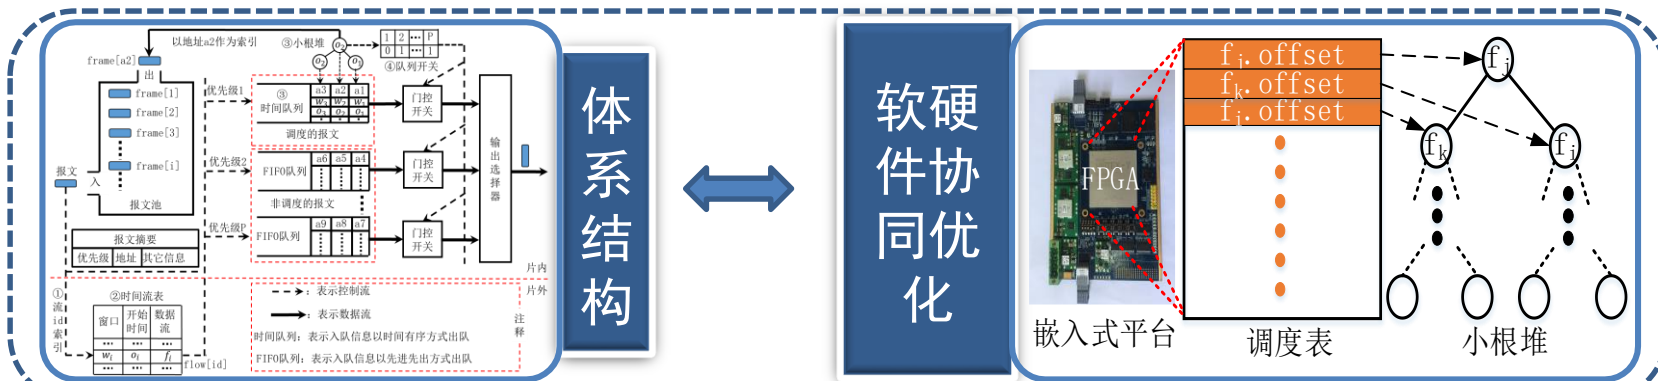

李宗辉，副教授，拟招收3名硕士

- ❖ 清华大学博士、北京市优秀博士毕业生
- ❖ 入选北京交通大学“菁英”人才计划
- ❖ 入选2023年度全国100名优秀博士后选介

个人主页：<http://faculty.bjtu.edu.cn/9428/>

联系方式：lizonghui@bjtu.edu.cn, 九教西209

- **研究兴趣**：确定性网络、异构网络融合、软硬件协同优化与体系结构

工程实践

基础理论