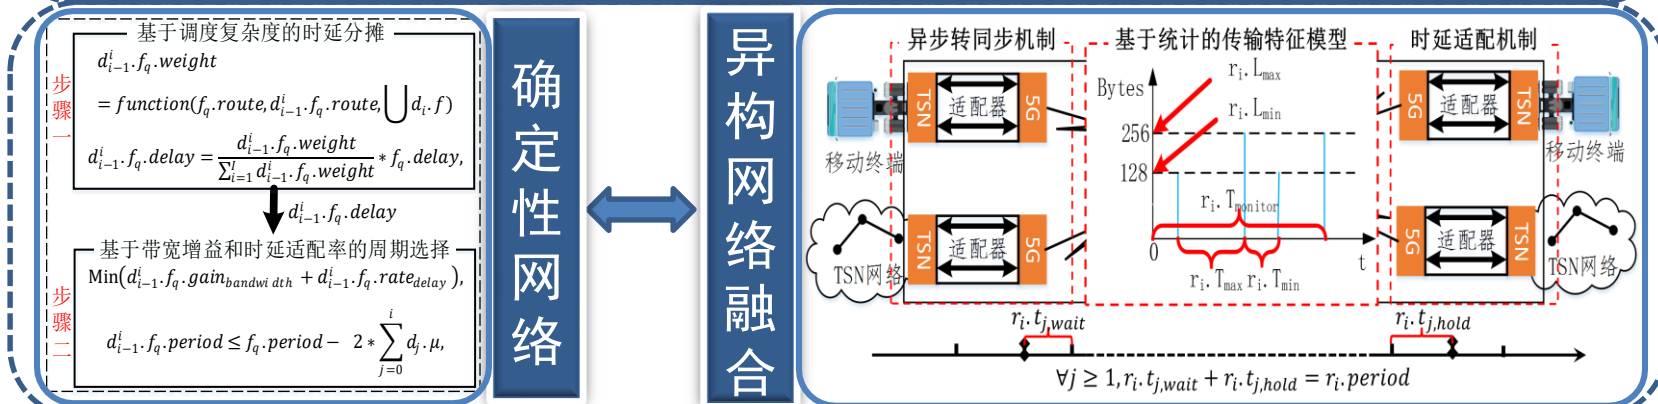

李宗辉，副教授，拟招收3名硕士

- ❖ 清华大学博士、北京市优秀博士毕业生
- ❖ 入选北京交通大学“菁英”人才计划
- ❖ 入选2023年度全国100名优秀博士后选介

个人主页：<http://faculty.bjtu.edu.cn/9428/>

联系方式：lizonghui@bjtu.edu.cn, 九教西209

- **研究兴趣**：确定性网络、异构网络融合、软硬件协同优化与体系结构

工程实践

基础理论